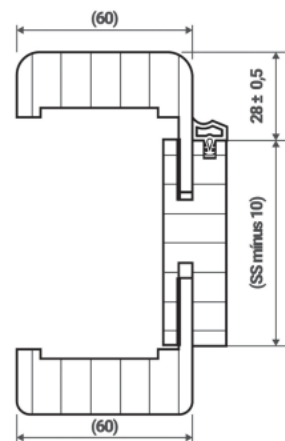

D03
D05

Dveře CPL 70 bílá premium KLASIK
plné, oblá hrana boční, 70x197cm,
Doplňky:
Větr.mřížka el.hl. bílá 2x
Závěs pozink
Výplň: Děrovaná DTD
Zámek: zadlabací 72/77 WC
mechanický

Obložková zárubeň 16mm CPL bílá
premium, obl. hrana
Doplňky: Závěs pozink

Dveřní klika M&T Lusy, kulatá rozeta,
dózický klíč NRz

| | | |
|--------------------|--|---|
| <p>D04 D06</p> | <p>Dveře CPL 70 bílá premium KLASIK plné posuvné do pouzdra, plné Doplňky: Spodní vodící lišta AL Větr.mřížka el.hl. bílá 2x Set mušle nerez br.WC ovál. Náprstek nerez ovál. Výplň: Děrovaná DTD</p> <p>Obložková zárubeň na pouzdro</p> |  |
| <p>D07</p> | <p>Dveře CPL 80 bílá premium KLASIK 7, oblá hrana boční 80x197cm, Sklo: Sklo satinato 4mm, standartní Doplňky: Závěs pozink Výplň: Děrovaná DTD Zámek: zadlabací 72/77 klíč dózický, mechanický</p> <p>Obložková zárubeň 16mm CPL bílá premium, obl. hrana Doplňky: Závěs pozink</p> |   |

| | | |
|--------------------|--|---|
| | <p>Dveřní klika M&T Lusy, kulatá rozeta, dózický klíč NRz</p> |  |
| <p>D08 D09</p> | <p>Dveře DPB2 CPL 90 CPL bílá premium Bezpečnostní dveře s požární odolností, Bezpečnostní třída RC2, CPL bílá 0,2mm, 90x210 cm, standardní, Doplňky: Závěs dveřní pozink Výplň: DTD grenamat Zámek: pětibodový bezp. Trilogia</p> <p>Ocelová zárubeň YZP pro přesné zdění požárně bezpečnostní třída 2</p> <p>Bezpečnostní štítové kování madlo/klika, cylindrický klíč, Sicura + Lusy NRz ocel broušená</p> <p>Kukátko kulaté nerez broušená</p> |    |